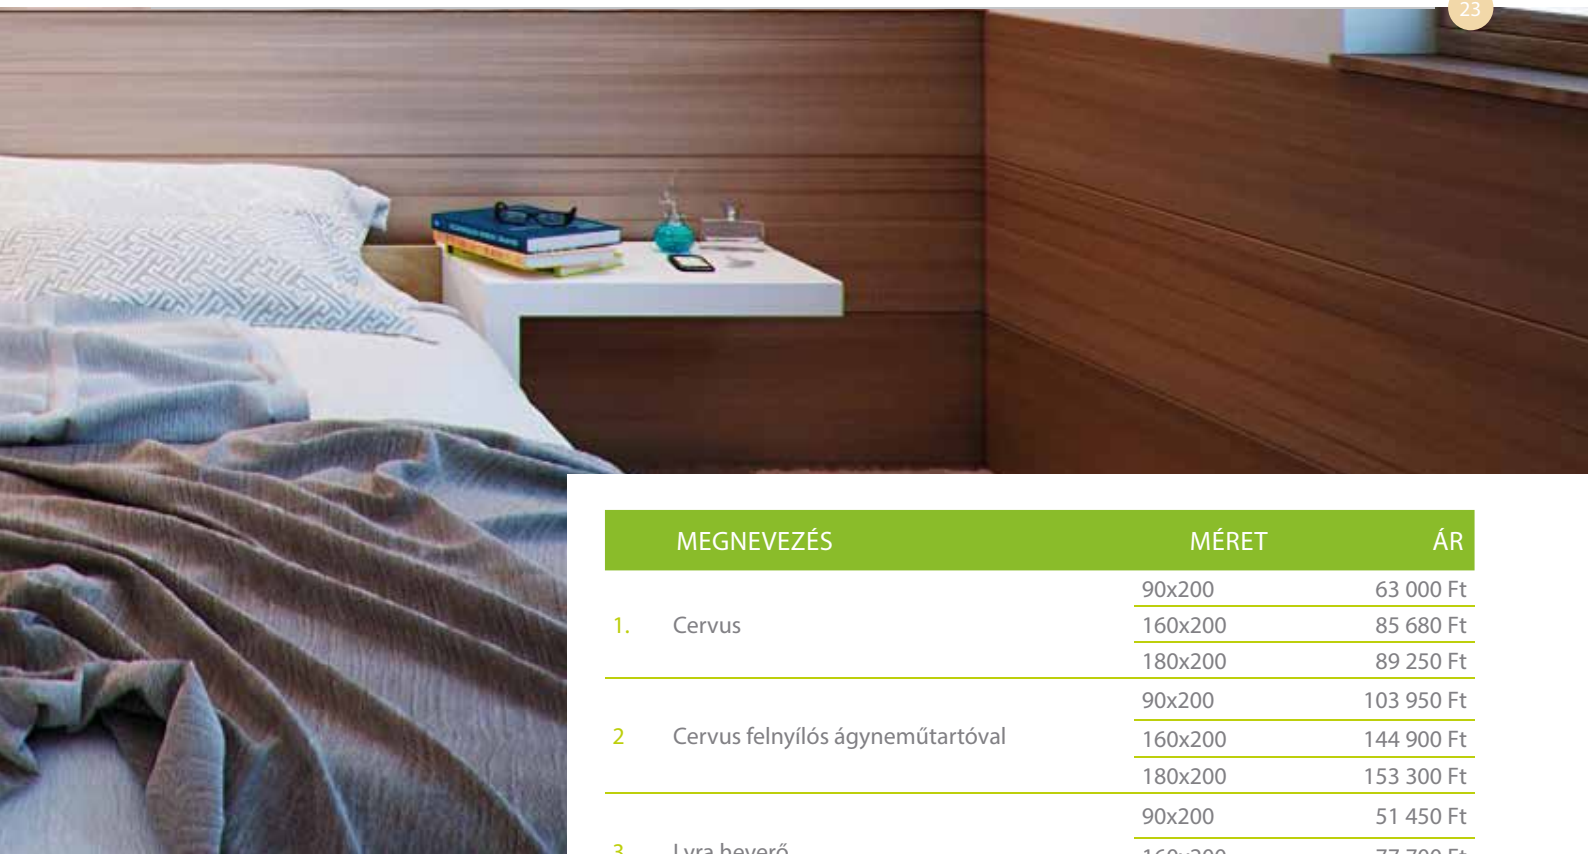

ÁGYAK

1.

3.

5.

6.

7.

10.

MEGNEVEZÉS	MÉRET	ÁR
1. Cervus	90x200	63 000 Ft
	160x200	85 680 Ft
	180x200	89 250 Ft
2. Cervus felnyílós ágyneműtartóval	90x200	103 950 Ft
	160x200	144 900 Ft
	180x200	153 300 Ft
3. Lyra heverő	90x200	51 450 Ft
	160x200	77 700 Ft
	180x200	82 950 Ft
4. Valby ágy	90x200	51 345 Ft
	160x200	75 180 Ft
	180x200	85 260 Ft
5. Valby ágy magasított lábvéggel	90x200	53 550 Ft
	160x200	78 750 Ft
	180x200	89 250 Ft
6. Venus ágy	90x200	51 345 Ft
	160x200	75 180 Ft
	180x200	85 260 Ft
7. Venus ágy felnyílós ágyneműtartóval	90x200	97 020 Ft
	160x200	134 295 Ft
	180x200	149 205 Ft
8. Szilvia ágy alacsony lábvéggel	90x200	51 345 Ft
	160x200	75 180 Ft
	180x200	85 260 Ft
9. Szilvia ágy alacsony lábvéggel, felnyílós ágyneműtartóval	90x200	89 460 Ft
	160x200	138 285 Ft
	180x200	149 205 Ft
10. Szilvia ágy magasított lábvéggel	90x200	51 345 Ft
	160x200	75 495 Ft
	180x200	85 260 Ft
11. Szilvia ágy magasított lábvéggel, felnyílós ágyneműtartóval	90x200	89 460 Ft
	160x200	138 285 Ft
	180x200	149 205 Ft
12. Szilvia ágyneműtartófiók	98x78x20	22 575 Ft
	150x78x20	27 090 Ft
	196x78x20	32 760 Ft
13. Ágyrács	80x200	4 725 Ft
	90x200	4 725 Ft